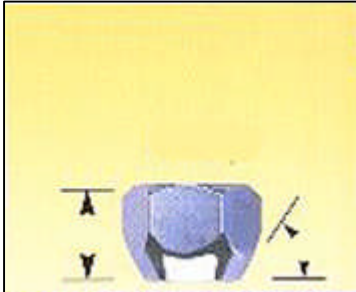

WHEEL DOCTOR

Lug Nuts

Open-End Acorn 3/4" Hex

THREAD SIZE   PACKED #

- 7/16   86 113024
- 1/2   86 113044
- 12mm x 1.25   86 113064
- 12mm x 1.50   86 113074